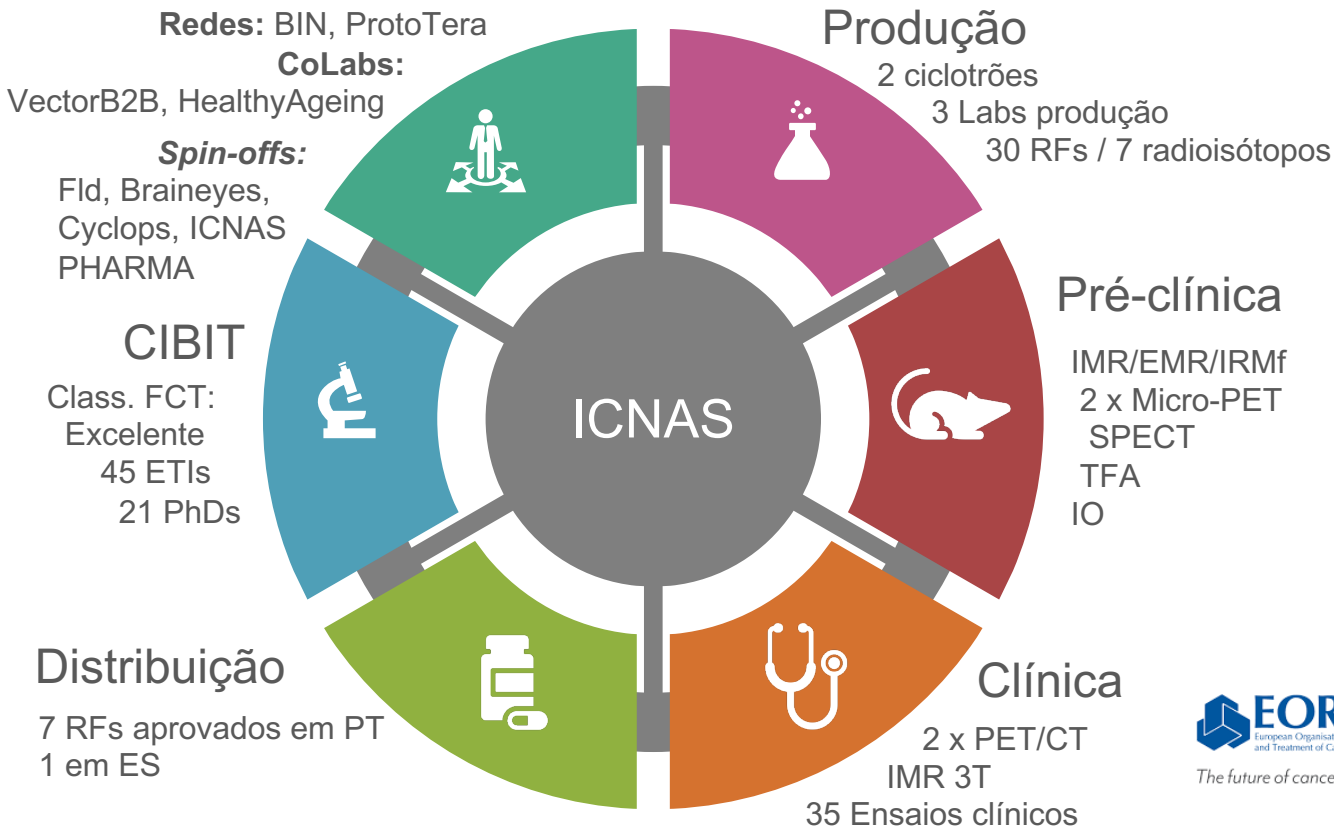

1 2

9 0

INSTITUTO DE
CIÊNCIAS NUCLEARES
APLICADAS À SAÚDE
UNIVERSIDADE DE
COIMBRA

ICNAS 2.0+

Fighting cancer and brain disease

“ICNAS 1.0”

"ICNAS 1.0"

micro-PET

GMP
GMPinv

IBA Kiube VE

“ICNAS 2.0”

“ICNAS 2.0 Piso -3”

SUB-UNIDADE 2+4

ICNAS 2.0

ICNAS 1.0

“ICNAS 2.0 Piso -2”

SUB-UNIDADE 2+4

ICNAS 2.0

ICNAS 1.0

“ICNAS 2.0 Piso -1”

Obrigado!

1 2

9 0

INSTITUTO DE
CIÊNCIAS NUCLEARES
APLICADAS À SAÚDE
UNIVERSIDADE DE
COIMBRA